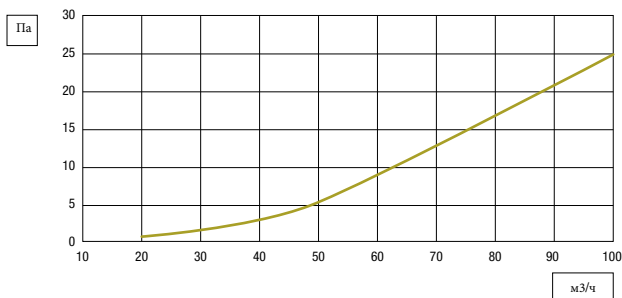

PVMPB

РЕШЕТКИ

ОПИСАНИЕ:

Пленум для монтажа в стену из гипсокартона. Корпус из оцинкованной стали, окрашенной в черный цвет, с пластиковыми выводами (муфтами) под пластиковые воздуховоды Ø75, (тип GALAXY).

ЦЕНЫ (ПО ЗАПРОСУ)

Модель	€/шт.
PVMPB 200x100	
PVMPB 250x100	
PVMPB 350x150	

ГАБАРИТНЫЕ РАЗМЕРЫ

Модель	Размер А	Размер В	Кол-во выводов
200x100	200	100	1
250x100	250	100	2
350x150	350	150	3

ПАДЕНИЕ ДАВЛЕНИЯ

200x100

250x100

350x150