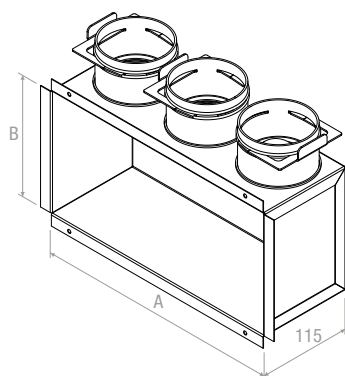

ЦЕНЫ (ПО ЗАПРОСУ)

Модель	€/шт.
PVMPB 200x100	
PVMPB 250x100	
PVMPB 350x150	

ГАБАРИТНЫЕ РАЗМЕРЫ

Модель	Размер А	Размер В	Кол-во выводов
200x100	200	100	1
250x100	250	100	2
350x150	350	150	3

ПАДЕНИЕ ДАВЛЕНИЯ

200x100

250x100

350x150

ПЛЕНУМ ДЛЯ УСТАНОВКИ
НА СТЕНУ ИЗ ГИПСОКАРТОНА

Аксессуары такие же, как у
KIT GALAXY