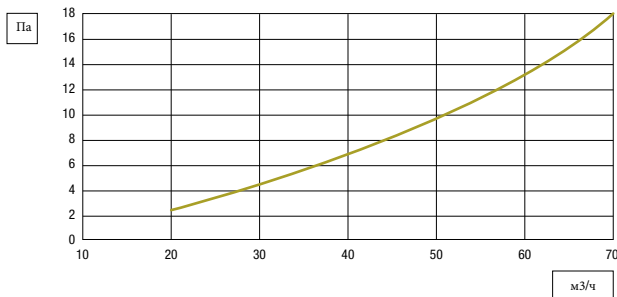

PVMPB

РЕШЕТКИ

ОПИСАНИЕ:

Пленум для монтажа в стену из гипсокартона. Корпус из оцинкованной стали, окрашенной в черный цвет, с пластиковыми выводами (муфтами) под пластиковые воздуховоды Ø75, (тип GALAXY).

ЦЕНЫ (ПО ЗАПРОСУ)

Модель	€/шт.
PVMPB 200x100	
PVMPB 250x100	
PVMPB 350x150	

ГАБАРИТНЫЕ РАЗМЕРЫ

Модель	Размер А	Размер В	Кол-во выводов
200x100	200	100	1
250x100	250	100	2
350x150	350	150	3

ПАДЕНИЕ ДАВЛЕНИЯ

200x100

250x100

350x150