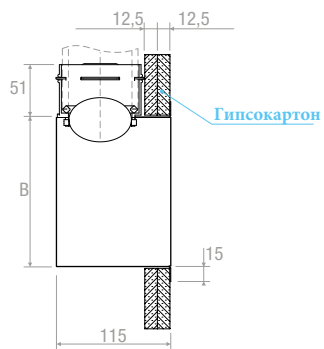

ЦЕНЫ (ПО ЗАПРОСУ)

Модель	€/шт.
PVMPB 200x100	
PVMPB 250x100	
PVMPB 350x150	

ГАБАРИТНЫЕ РАЗМЕРЫ

Модель	Размер А	Размер В	Кол-во выводов
200x100	200	100	1
250x100	250	100	2
350x150	350	150	3

ПАДЕНИЕ ДАВЛЕНИЯ

200x100

250x100

350x150

ПЛЕНУМ ДЛЯ УСТАНОВКИ
НА СТЕНУ ИЗ ГИПСОКАРТОНА

Аксессуары такие же, как у
KIT GALAXY