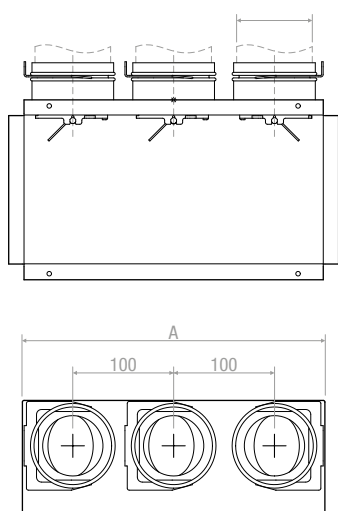

ЦЕНЫ (ПО ЗАПРОСУ)

Модель	€/шт.
PVMPB 200x100	
PVMPB 250x100	
PVMPB 350x150	

ГАБАРИТНЫЕ РАЗМЕРЫ

Модель	Размер А	Размер В	Кол-во выводов
200x100	200	100	1
250x100	250	100	2
350x150	350	150	3

ПАДЕНИЕ ДАВЛЕНИЯ

200x100

250x100

350x150

ПЛЕНУМ ДЛЯ УСТАНОВКИ
НА СТЕНУ ИЗ ГИПСОКАРТОНА

Аксессуары такие же, как у
KIT GALAXY