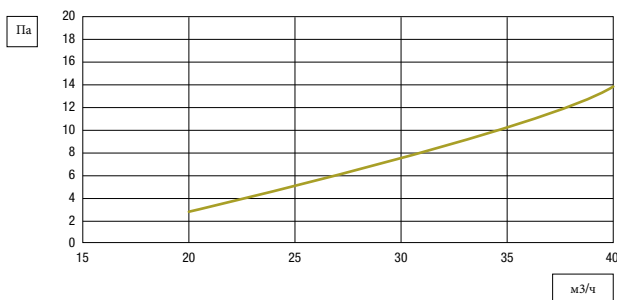

ПАДЕНИЕ ДАВЛЕНИЯ

200x100