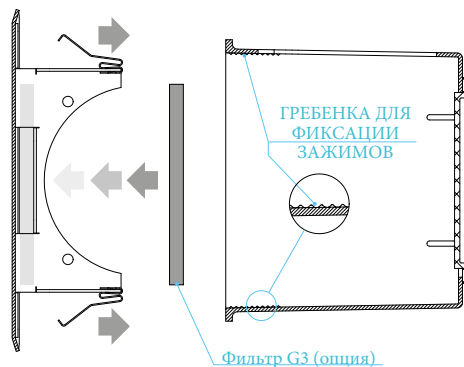

МОНТАЖ:

Крепление в пленум GALAXYS с помощью зажимов (комплект зажимов поставляется отдельно с каждой решеткой).
Крепление с помощью магнитов по запросу.

ДОПОЛНИТЕЛЬНОЕ ОБОРУДОВАНИЕ:

- Фильтр FTRGALAXY, эффективности G3.
- Пленум GALAXYS.

ТАБЛИЦА ОБЩИХ ТЕХНИЧЕСКИХ ДАННЫХ

Модель	Площадь свободного сечения	Поток воздуха минимальный	Поток воздуха максимальный	Уровень шума	Длина струи	Падение давления воздуха мин.	Падение давления воздуха макс.
	м ²	м ³ /ч	м ³ /ч	Дб(А)	м	Па	Па
TERRA	0,008313	15	60	<20 / 23	0,3 / 0,85	2	12
NETTUNO	0,010032	20	70	<20 / 23	0,3 / 0,85	2	12
MARTE	0,007203	10	50	<20 / 23	0,3 / 0,85	2	12
PLUTONE	0,008729	15	60	<20 / 23	0,3 / 0,85	2	12
VENERE	0,008552	15	60	<20 / 23	0,3 / 0,85	2	12
SATURNO	0,012371	25	90	<20 / 23	0,3 / 0,85	2	12
GIOVE	0,006414	10	50	<20 / 23	0,3 / 0,85	2	12

КРЕПЛЕНИЕ ЗАЖИМАМИ

Дополнительное оборудование:

Фильтр FTRGALAXY, эффективности G3, толщина 10мм для модели решетки DESIGN - цена по запросу.