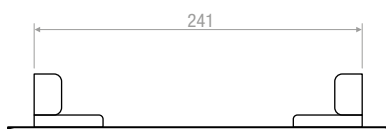

ЧЕРТЕЖИ

ОПИСАНИЕ:

Решетки из стали покрытые глянцевой краской белого цвета RAL 9003 (другие цвета RAL по запросу).

МОНТАЖ:

Крепление в пленум GALAXYS с помощью зажимов (комплект зажимов поставляется отдельно с каждой решеткой).
Крепление с помощью магнитов по запросу.

ДОПОЛНИТЕЛЬНОЕ ОБОРУДОВАНИЕ:

- Фильтр FTRGALAXY, эффективности G3.
- Пленум GALAXYS.