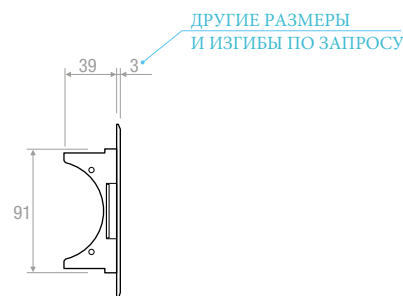

Модель	€/шт.	В коробке шт.
VENERE		5
NETTUNO		5
PLUTONE		5
MARTE		5
GIOVE		5
SATURNO		5
TERRA		5

ЧЕРТЕЖИ

ОПИСАНИЕ:

Решетки из стали покрытые глянцевой краской белого цвета RAL 9003 (другие цвета RAL по запросу).