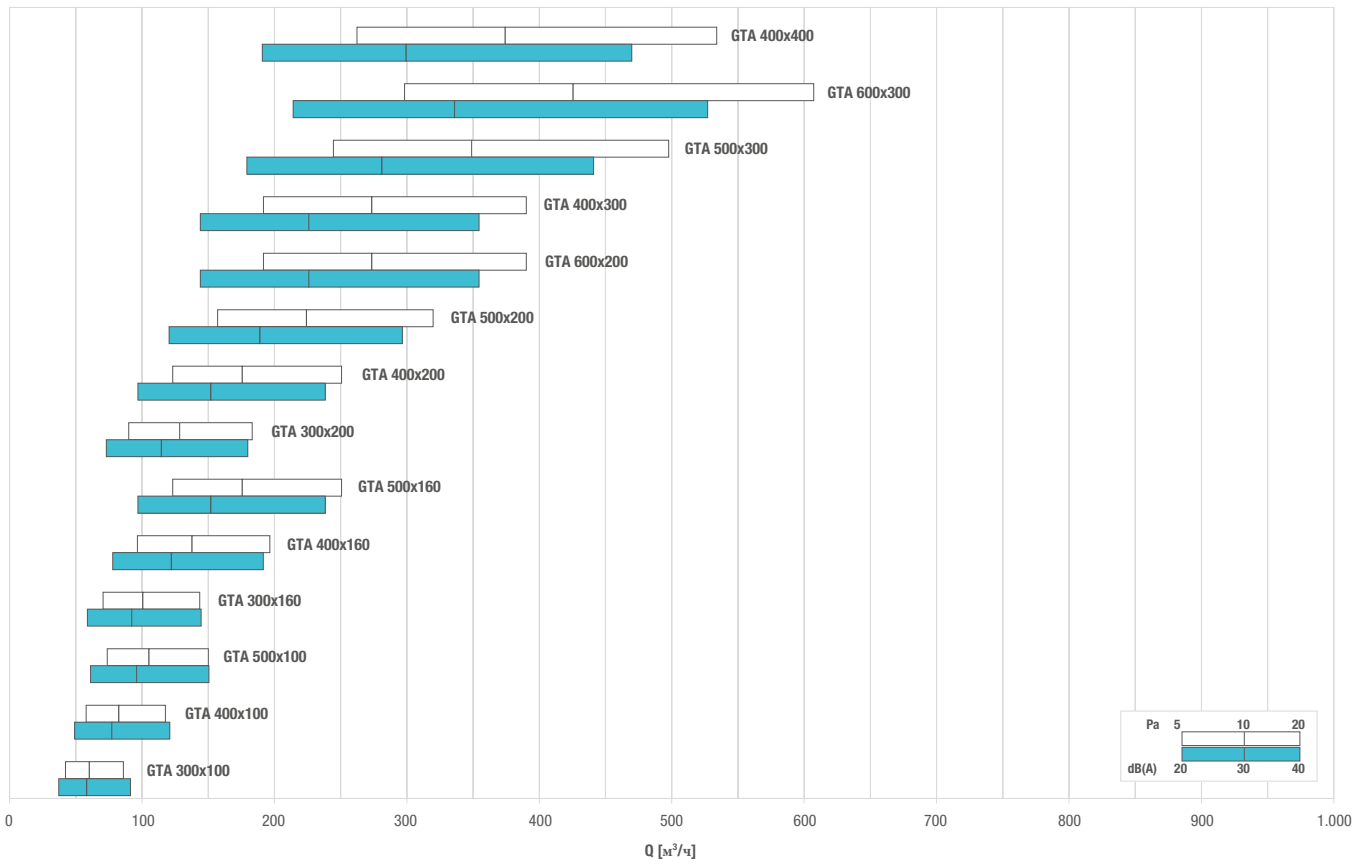

## ТИП КРЕПЛЕНИЯ

## ОТВЕРСТИЯ

Количество отверстий под крепежные винты					
Короткая сторона	Длинная сторона				
	200	250	300	350	≥400
100	2	2	2	4	4
150	2	2	2	4	4
200	2	2	2	4	4
≥250	2	2	2	4	4

ДИАГРАММА БЫСТРОГО ПОДБОРА

ТАБЛИЦА ПОДБОРА

Модель	A <sub>к</sub> [м <sup>2</sup> ]	Q [м <sup>3</sup> /ч]		L <sub>WA</sub> [dB(A)]		Dp <sub>t</sub> [Pa]	
		мин	макс	мин	макс	мин	макс
GTA 200x100	0,0140	30	60	24	39	5	20
GTA 300x100	0,0209	40	90	22	40	5	20
GTA 400x100	0,0276	60	120	24	40	5	20
GTA 500x100	0,0344	70	150	23	40	5	20
GTA 600x100	0,0411	90	180	25	40	5	20
GTA 700x100	0,0478	110	220	26	41	5	20
GTA 800x100	0,0545	120	250	25	41	5	20
GTA 900x100	0,0611	140	290	26	42	5	20
GTA 1000x100	0,0678	160	320	26	42	5	20
GTA 300x160	0,0330	70	140	24	39	5	20
GTA 400x160	0,0438	100	200	26	41	5	20
GTA 500x160	0,0545	120	250	25	41	5	20
GTA 600x160	0,0651	150	310	26	42	5	20
GTA 700x160	0,0757	180	360	26	42	5	20
GTA 800x160	0,0863	210	420	27	42	5	20
GTA 900x160	0,0968	230	480	26	43	5	20
GTA 1000x160	0,1073	260	530	27	43	5	20
GTA 200x200	0,0276	60	120	24	40	5	20
GTA 300x200	0,0411	90	180	25	40	5	20
GTA 400x200	0,0545	120	250	25	41	5	20
GTA 500x200	0,0678	160	320	26	42	5	20
GTA 600x200	0,0810	190	390	26	42	5	20
GTA 700x200	0,0942	230	460	27	42	5	20
GTA 800x200	0,1073	260	530	27	43	5	20
GTA 900x200	0,1204	300	610	27	43	5	20
GTA 1000x200	0,1335	330	680	27	43	5	20
GTA 300x300	0,0611	140	290	26	42	5	20
GTA 400x300	0,0810	190	390	26	42	5	20
GTA 500x300	0,1007	240	500	26	43	5	20
GTA 600x300	0,1204	300	610	27	43	5	20
GTA 400x400	0,1073	260	530	27	43	5	20
GTA 500x400	0,1335	330	680	27	43	5	20
GTA 600x400	0,1595	410	830	28	44	5	20
GTA 700x400	0,1855	480	980	28	44	5	20
GTA 800x400	0,2114	560	1140	29	45	5	20
GTA 900x400	0,2372	640	1290	29	45	5	20
GTA 1000x400	0,2629	710	1450	29	45	5	20