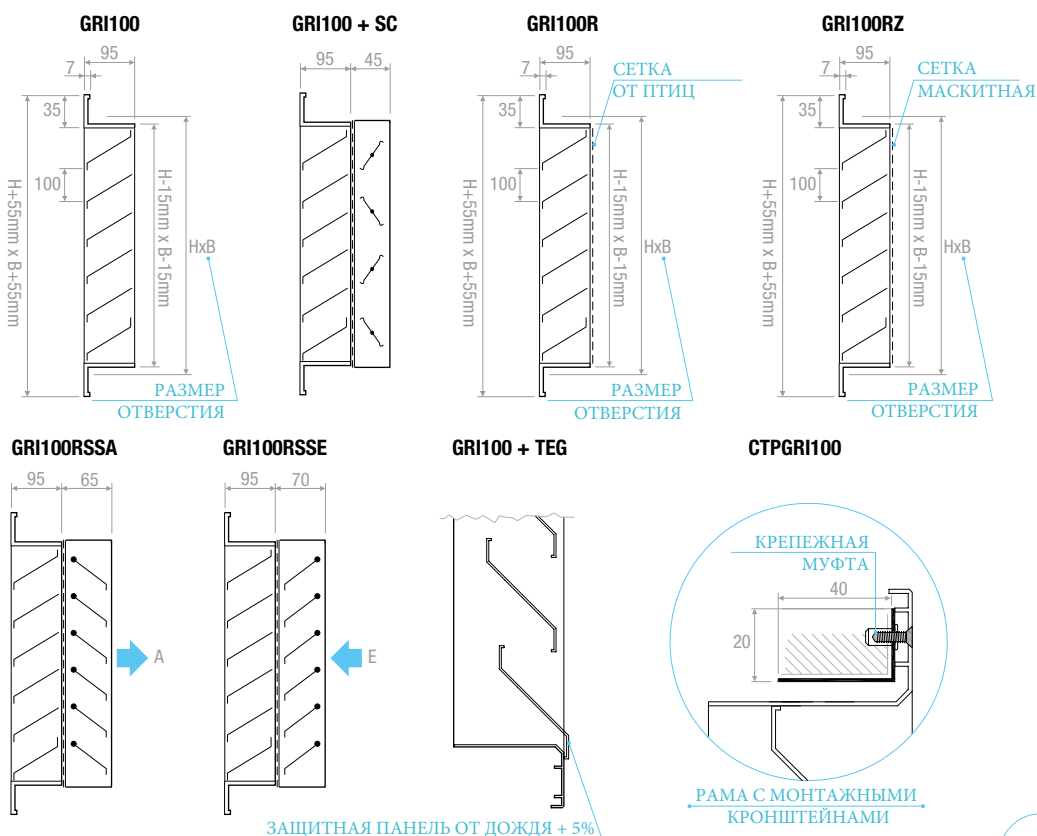

ЦЕНЫ (ПО ЗАПРОСУ)

ВxН	GRI100	GRI100R	GRI100RZ	GRI100RSS	SC	СТР
мм	€	€	€	€	€	€
•1600x1600						
•1800x1600						
•2000x1600						
600x1800						
800x1800						
1000x1800						
•1200x1800						
•1400x1800						
•1600x1800						
•1800x1800						
•2000x1800						
•2000x2000						

• С промежуточно усиленными рамками.

ПОКРАСКА:

Цвет RAL 9010-9016-7035: + 15%.
Разные цвета: цены по запросу.

ОПИСАНИЕ:

GRI100: Решетка вытяжная, шаг между ламелями 100 мм, из стали.

GRI100R: Решетка вытяжная, шаг между ламелями 100 мм, из стали, с защитной сеткой от птиц.

GRI100RZ: Решетка вытяжная, шаг между ламелями 100 мм, из стали, с защитной маскитной сеткой от насекомых.

GRI100RSS: Решетка вытяжная, с шагом между ламелей 100 мм, из стали, с защитной сеткой от птиц и гравитационной заслонкой.

ПО ЗАПРОСУ ДОСТУПНЫ:

- решетка с водонепроницаемой панелью от дождя TEG + 5% повышение цены от прайса.

ДОПОЛНИТЕЛЬНОЕ ОБОРУДОВАНИЕ:

SC: Калибровочная заслонка из оцинкованной стали, лопасти встречного движения.

СТР: Контррамка из оцинкованной стали.

PBZ: Соединительный пленум.

ЧЕРТЕЖИ