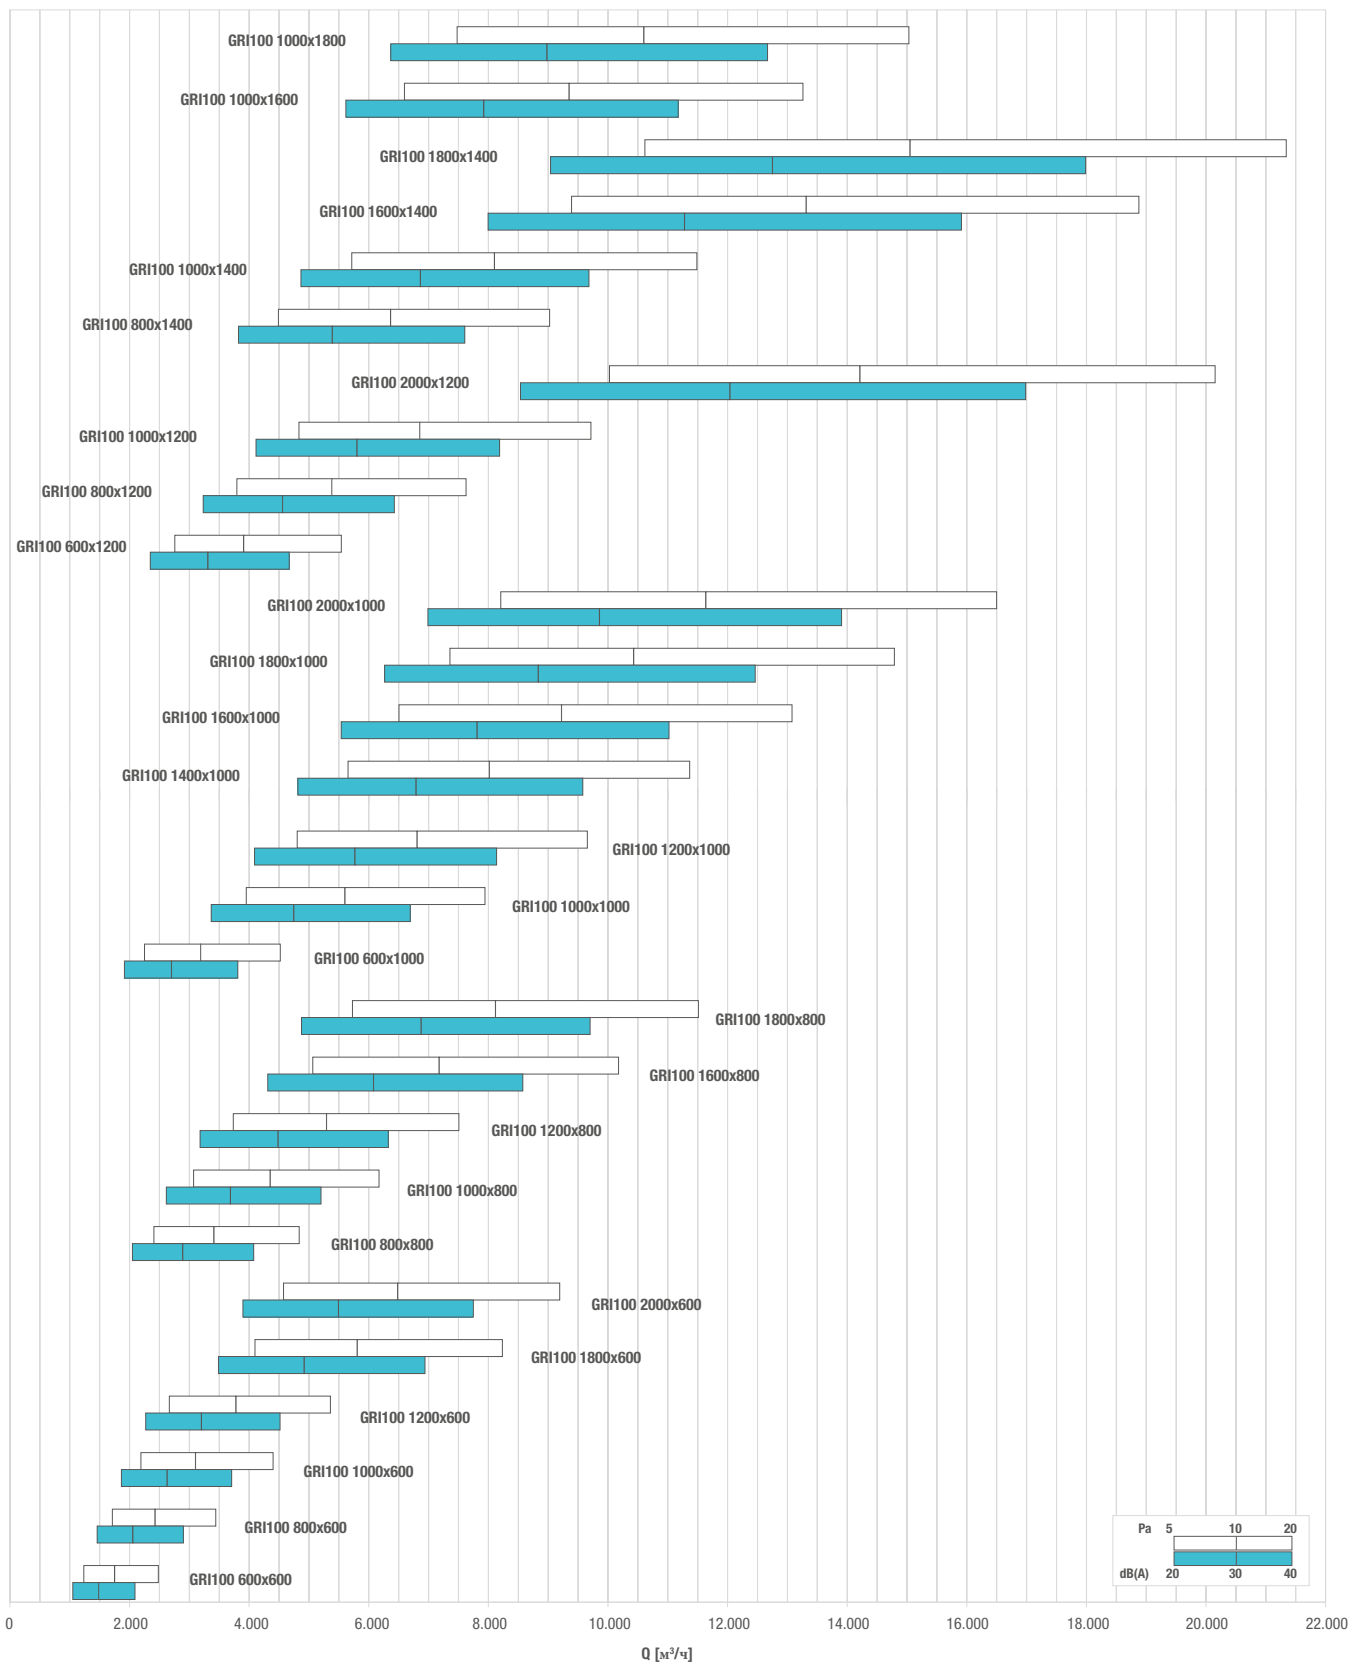

СТР: Контррамка из оцинкованной стали.

PBZ: Соединительный пленум.

ЧЕРТЕЖИ

ТИП КРЕПЛЕНИЯ

ДИАГРАММА БЫСТРОГО ПОДБОРА

ТАБЛИЦА ПОДБОРА

Модель	A _к [м ²]	Q [м ³ /ч]		L _{WA} [dB(A)]		Dp _t [Pa]	
		мин	макс	мин	макс	мин	макс
GRI100 600x600	0,1980	1240	2480	25	45	5	20
GRI100 800x600	0,2744	1710	3440	25	45	5	20
GRI100 1000x600	0,3509	2190	4400	25	45	5	20
GRI100 1200x600	0,4273	2670	5360	25	45	5	20
GRI100 1400x600	0,5037	3140	6320	25	45	5	20
GRI100 1600x600	0,5801	3620	7280	25	45	5	20
GRI100 1800x600	0,6565	4100	8240	25	45	5	20
GRI100 2000x600	0,7330	4570	9200	25	45	5	20
GRI100 600x800	0,2793	1740	3500	25	45	5	20
GRI100 800x800	0,3857	2410	4840	25	45	5	20
GRI100 1000x800	0,4921	3070	6170	25	45	5	20
GRI100 1200x800	0,5985	3740	7510	25	45	5	20
GRI100 1400x800	0,7049	4400	8840	25	45	5	20
GRI100 1600x800	0,8113	5060	10180	25	45	5	20
GRI100 1800x800	0,9177	5730	11510	25	45	5	20
GRI100 2000x800	1,0241	6390	12850	25	45	5	20
GRI100 600x1000	0,3605	2250	4520	25	45	5	20
GRI100 800x1000	0,4969	3100	6230	25	45	5	20
GRI100 1000x1000	0,6333	3950	7950	25	45	5	20
GRI100 1200x1000	0,7697	4800	9660	25	45	5	20
GRI100 1400x1000	0,9061	5660	11370	25	45	5	20
GRI100 1600x1000	1,0424	6510	13080	25	45	5	20
GRI100 1800x1000	1,1788	7360	14790	25	45	5	20
GRI100 2000x1000	1,3152	8210	16500	25	45	5	20
GRI100 600x1200	0,4418	2760	5540	25	45	5	20
GRI100 800x1200	0,6082	3800	7630	25	45	5	20
GRI100 1000x1200	0,7745	4830	9720	25	45	5	20
GRI100 1200x1200	0,9409	5870	11810	25	45	5	20
GRI100 1400x1200	1,1072	6910	13890	25	45	5	20
GRI100 1600x1200	1,2736	7950	15980	25	45	5	20
GRI100 1800x1200	1,4400	8990	18070	25	45	5	20
GRI100 2000x1200	1,6063	10030	20150	25	45	5	20
GRI100 600x1400	0,5231	3260	6560	25	45	5	20
GRI100 800x1400	0,7194	4490	9030	25	45	5	20
GRI100 1000x1400	0,9157	5720	11490	25	45	5	20
GRI100 1200x1400	1,1121	6940	13950	25	45	5	20
GRI100 1400x1400	1,3084	8170	16420	25	45	5	20
GRI100 1600x1400	1,5048	9390	18880	25	45	5	20
GRI100 1800x1400	1,7011	10620	21340	25	45	5	20
GRI100 2000x1400	1,8974	11840	23810	25	45	5	20
GRI100 600x1600	0,6043	3770	7580	25	45	5	20
GRI100 800x1600	0,8306	5180	10420	25	45	5	20
GRI100 1000x1600	1,0570	6600	13260	25	45	5	20
GRI100 1200x1600	1,2833	8010	16100	25	45	5	20
GRI100 1400x1600	1,5096	9420	18940	25	45	5	20
GRI100 1600x1600	1,7359	10830	21780	25	45	5	20
GRI100 1800x1600	1,9622	12250	24620	25	45	5	20
GRI100 2000x1600	2,1886	13660	27460	25	45	5	20
GRI100 600x1800	0,6856	4280	8600	25	45	5	20
GRI100 800x1800	0,9419	5880	11820	25	45	5	20
GRI100 1000x1800	1,1982	7480	15030	25	45	5	20
GRI100 1200x1800	1,4545	9080	18250	25	45	5	20
GRI100 1400x1800	1,7108	10680	21460	25	45	5	20
GRI100 1600x1800	1,9671	12280	24680	25	45	5	20
GRI100 1800x1800	2,2234	13880	27900	25	45	5	20
GRI100 2000x1800	2,4797	15480	31110	25	45	5	20
GRI100 2000x2000	2,7708	17290	34760	25	45	5	20