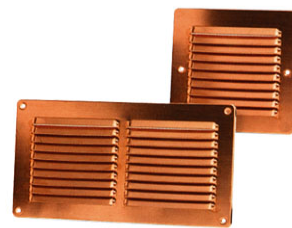

GQR

ОПИСАНИЕ:

Квадратные и прямоугольные, накладные медные решетки. С сеткой.

МАТЕРИАЛ:

Медь.

МОНТАЖ:

Крепление видимыми винтами.

РЕШЕТКИ

GQA

ОПИСАНИЕ:

Квадратные и прямоугольные накладные алюминиевые решетки. С сеткой.

МАТЕРИАЛ:

Алюминий.

МОНТАЖ:

Крепление видимыми винтами.