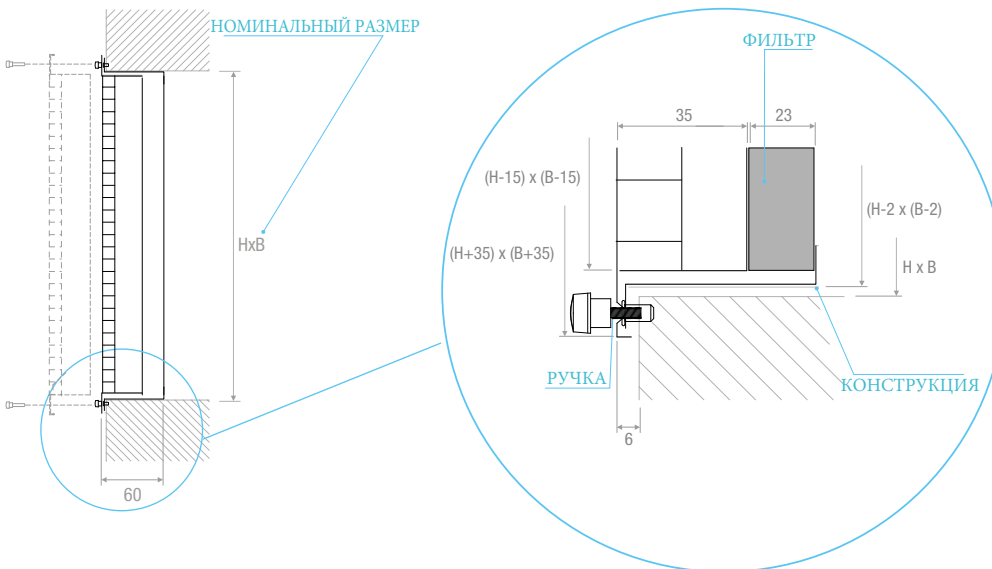

**ОПИСАНИЕ:**

Решетки с сеткой, с квадратной ячейкой размером 13x13 мм, со съёмной средней частью для установки и замены фильтра.

МАТЕРИАЛ:

Анодированный алюминий.
Рамка из оцинкованной стали.

ПРИМЕНЕНИЕ:

ПРИМЕЧАНИЕ: цены с включенным фильтром

ПОКРАСКА: Цвет RAL 9010-9016: + 15%. Разные цвета: цены по запросу.

**ДИАГРАММА БЫСТРОГО ПОДБОРА
ТАБЛИЦА ПОДБОРА**

Аналогичны решеткам GMA стр. 236-237

GMA1V

GMA1P

GMA1C