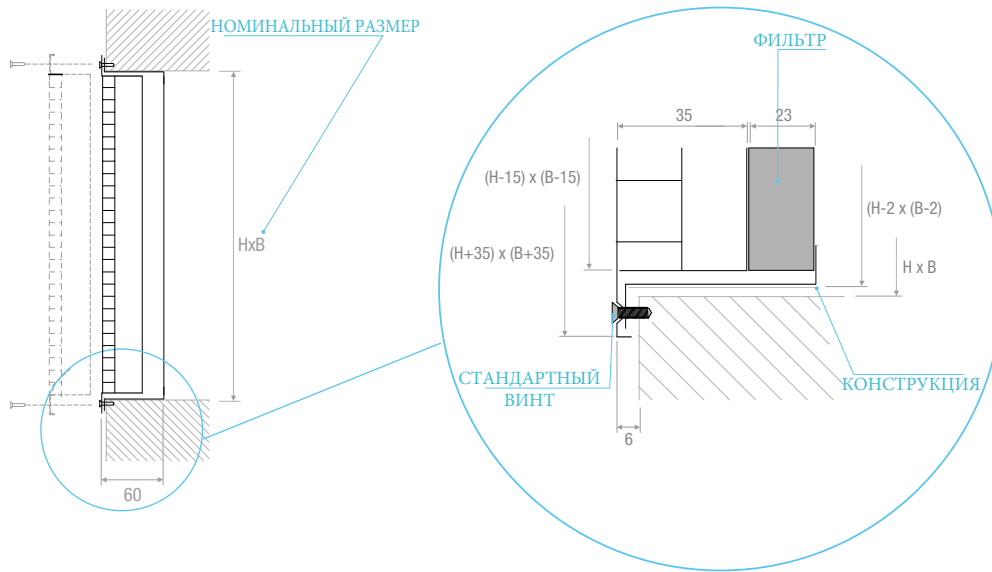

**ОПИСАНИЕ:**

Решетки с сеткой, с квадратной ячейкой размером 13x13 мм, со съёмной средней частью для установки и замены фильтра.

МАТЕРИАЛ:

Анодированный алюминий.
Рамка из оцинкованной стали.

ПРИМЕНЕНИЕ:

Для настенного монтажа и для вытяжки воздуха.

МОНТАЖ:

Крепление с помощью фронтальных винтов, ручек или магнитов.

ЦЕНЫ (ПО ЗАПРОСУ)

	РАЗМЕР В мм					
	200	300	400	500	600	800
Н мм	€	€	€	€	€	€
200						
300						
400						
500						
600						

ПРИМЕЧАНИЕ: цены с включенным фильтром

ПОКРАСКА: Цвет RAL 9010-9016: + 15%. Разные цвета: цены по запросу.

**ДИАГРАММА БЫСТРОГО ПОДБОРА
ТАБЛИЦА ПОДБОРА**

Аналогичны решеткам GMA стр. 236-237

GMA1V

GMA1P

GMA1C