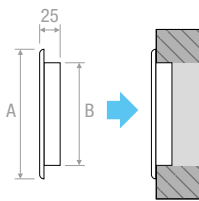

С СЕТКОЙ						
КОД						
	ММ	A	B	C	В КОРОБКЕ ШТ.	€
961400406	60	70	57	20	102	
960900406	80	90	75	20	102	
960800406	100	120	95	20	102	
961000406	120	145	121	20	102	
961700406	160	190	156	17	50	
961800406	200	238	200	23	30	

ЧЕРТЕЖИ

GCPC

GCPC

ОПИСАНИЕ:

Круглые, универсальные, встраиваемые, пластиковые решетки белого цвета RAL 9016 с пружинами, прямыми ребрами и сплошной сеткой.