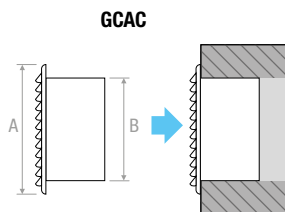

С СЕТКОЙ			
КОД			
	мм	В КОРОБКЕ ШТ.	€
9700004600	80	24	
9701004600	100	24	
9702004600	120	24	
9703004600	140	24	
9704004600	150	24	
9710004600	160	24	
9705004600	200	12	

ГАБАРИТНЫЕ РАЗМЕРЫ

КОД	Размеры Ø мм	Ø А	Ø В
9700-...-...	80	110	77/80
9701-...-...	100	150	116/120
9702-...-...	120	150	116/120
9703-...-...	140	180	138/142
9704-...-...	150	180	146/150
97010-...-...	160	180	156/160
97005-...-...	200	240	190/194

ЧЕРТЕЖИ

GCAC

ОПИСАНИЕ:

Круглые, алюминиевые, встраиваемые решетки для установки заподлицо. Поставляется с прозрачной защитной пленкой против царапин. С сеткой.