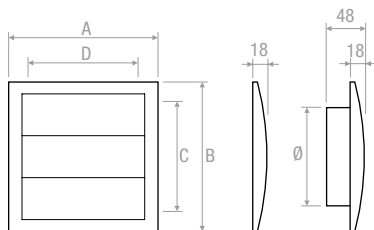

ЦЕНЫ (ПО ЗАПРОСУ)

■ НАЛИЧИЕ НА СКЛАДЕ

КОД		РАЗМЕРЫ СxD			€
	мм	мм	Ø мм	В КОРОБКЕ ШТ.	
9751011	150x150	95x110	100	100	
9751010	190x190	140x140	125	50	
9751009	190x190	140x140	150	50	

ЧЕРТЕЖИ

GAG

GAG

ОПИСАНИЕ:

Решетки гравитационные из ABS-пластика белого цвета RAL 9016.