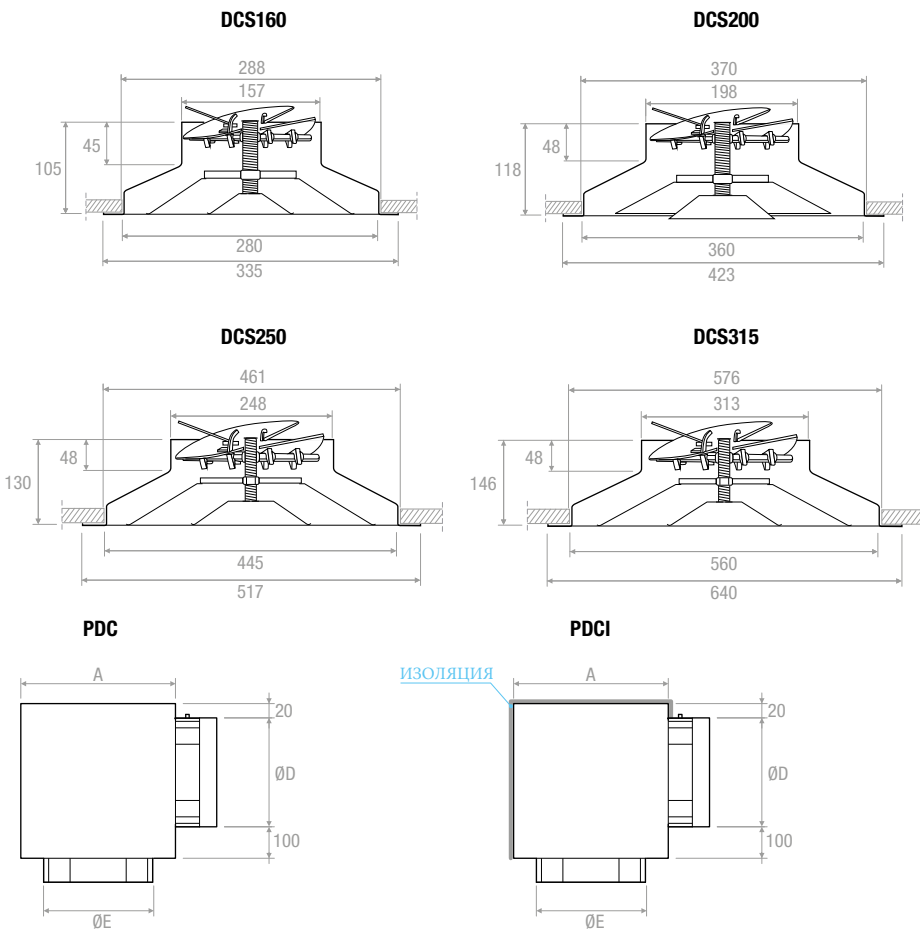

ЧЕРТЕЖИ

ГАБАРИТНЫЕ РАЗМЕРЫ

ПЛЕНУМ

| ПЛЕНУМ | АxВ | ØD | ØE |
|---------|---------|-----|-----|
| PDC 160 | 250x250 | 156 | 162 |
| PDC 200 | 300x300 | 196 | 202 |
| PDC 250 | 350x350 | 196 | 252 |
| PDC 315 | 400x400 | 246 | 317 |

DCS

ДИФФУЗОРЫ

ОПИСАНИЕ:

Круглый диффузор с регулируемыми конусами

МАТЕРИАЛ:

Колокол из алюминия, центральный конус и заслонка (входит в стоимость) из окрашенного в белый цвет пластика, RAL 9010.

ПРИМЕНЕНИЕ:

Для потолочного монтажа, приточного и вытяжного воздуха. Высота монтажа: 2,7-3,5 м.

МОНТАЖ:

Фиксируется скрытыми винтами на горловине воздуховода.

ДОПОЛНИТЕЛЬНОЕ ОБОРУДОВАНИЕ:

- Пленум из оцинкованной стали, стандартный или утепленный.
- Выравнивающая сетка (EQ)