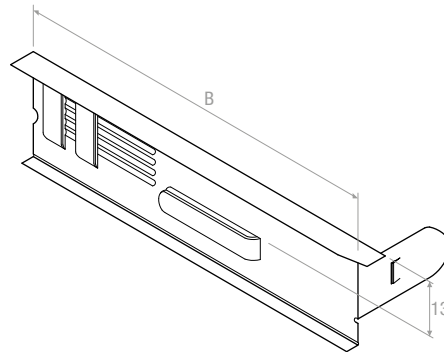

ЦЕНЫ (ПО ЗАПРОСУ)

■ НАЛИЧИЕ НА СКЛАДЕ

ДЛИНА	CTSF
В мм	€
75	
100	
125	
150	
200	
250	
300	
350	
400	
450	
500	
550	
600	
650	
700	
750	
800	
900	
1000	

ОПИСАНИЕ:
Сборная модульная рамка для решеток и проемов.

МАТЕРИАЛ:
Оцинкованная сталь.

ЧЕРТЕЖИ

СБОРКА