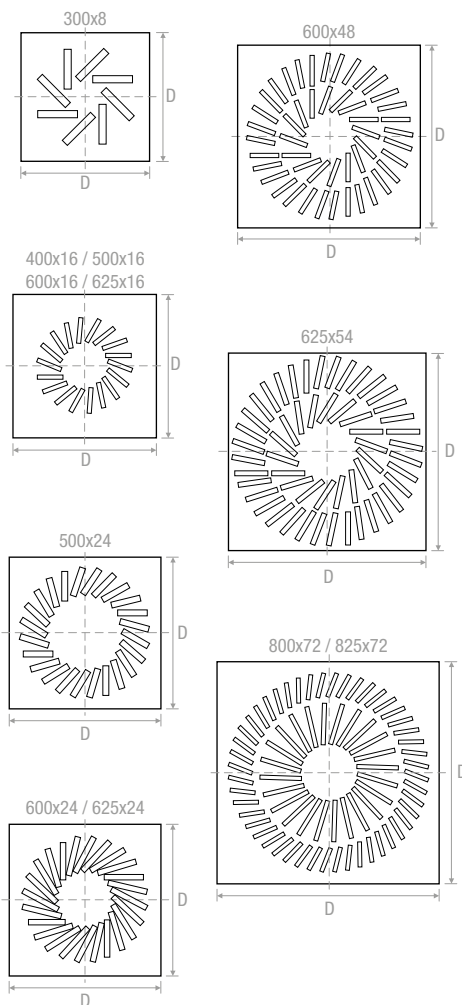

ЧЕРТЕЖИ

BQE3Q