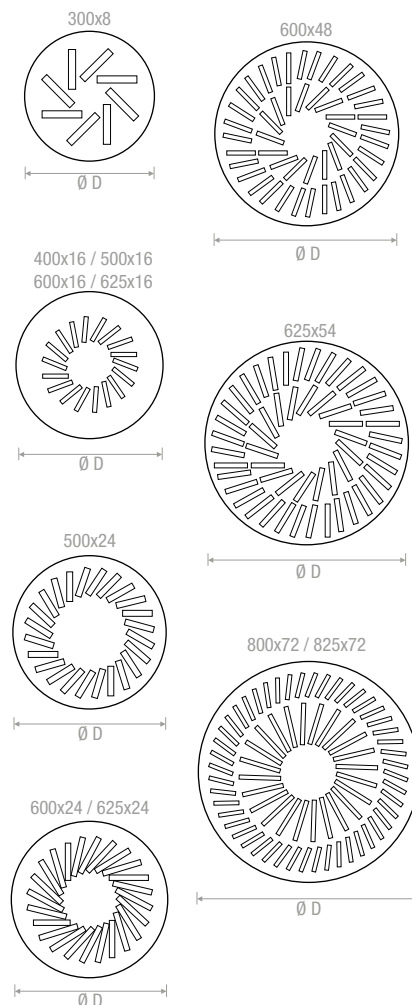

ОПИСАНИЕ:

Вихревые диффузоры с регулируемым углом наклона.

МАТЕРИАЛ:

Сталь, окрашенная в белый цвет RAL 9010, отклоняющие лопатки изготовлены из полипропилена RAL 9005 черного цвета.

ПРИМЕНЕНИЕ:

Для потолочной установки.
Высота монтажа: 2,5 - 4,1 м.

МОНТАЖ:

Крепление с помощью боковых винтов или центрального винта на монтажной перемычке.

**ДОПОЛНИТЕЛЬНОЕ
ОБОРУДОВАНИЕ:**

Пленум из оцинкованной стали, стандартный или утепленный, с выравнивающей сеткой, калибровочной заслонкой и монтажной перемычкой или без нее.

ЦЕНЫ (ПО ЗАПРОСУ)

НАЛИЧИЕ НА СКЛАДЕ

	D	D	BQE3Q	BQE3R
мм	∅	мм	€	€
300x8	298	295x295		
400x16	398	395x395		
500x16	498	495x495		
600x16	598	595x595		
625x16	623	620x620		
500x24	498	495x495		
600x24	598	595x595		
625x24	623	620x620		
600x48	598	595x595		
625x54	623	620x620		
800x72	798	795x795		
825x72	823	820x820		

ЧЕРТЕЖИ

BQE3Q

BQE3R