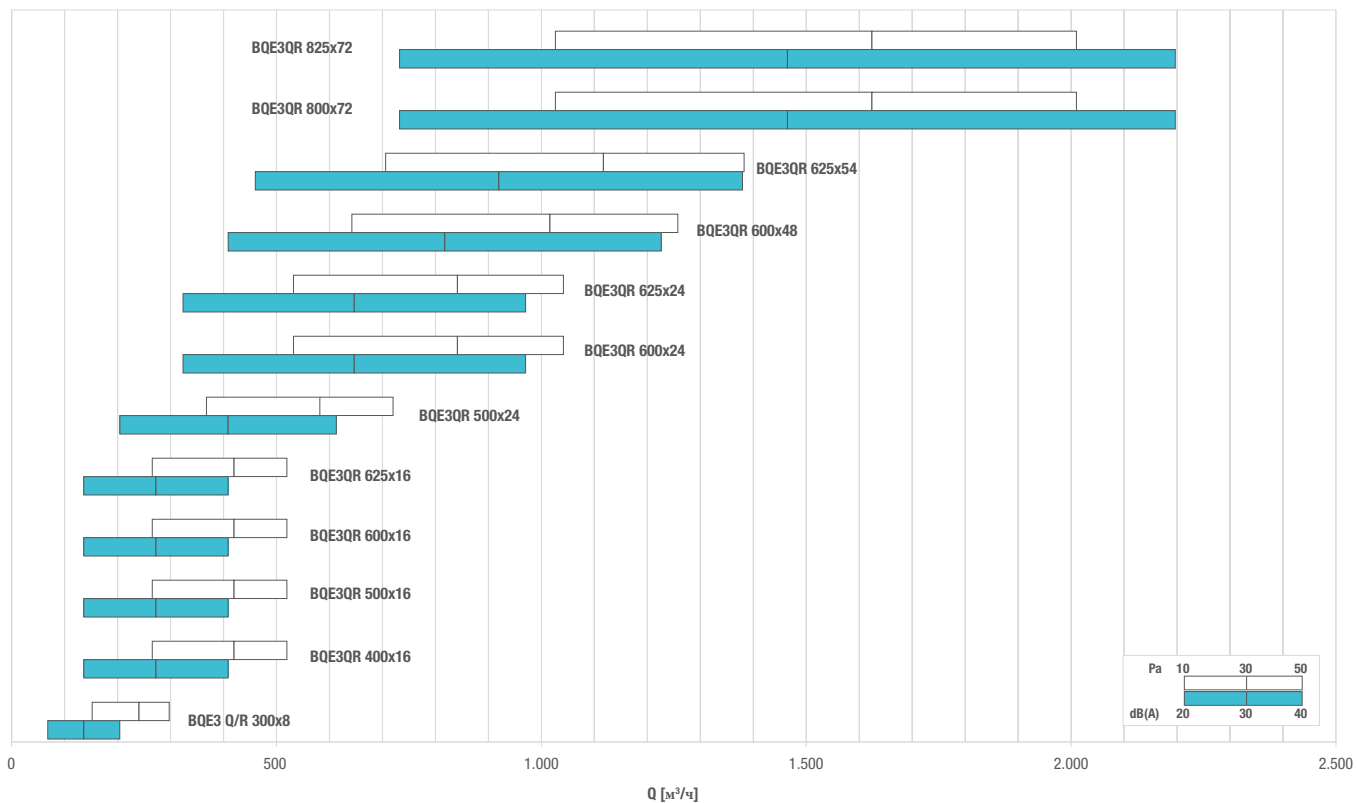

## ЧЕРТЕЖИ

ДИАГРАММА БЫСТРОГО ПОДБОРА

ТАБЛИЦА ПОДБОРА

Модель	A <sub>x</sub> [м <sup>2</sup> ]	Q [м <sup>3</sup> /ч]		L <sub>WA</sub> [dB(A)]		X <sub>(0,20)</sub> [м]		Dp <sub>t</sub> [Pa]	
		мин	макс	мин	макс	мин	макс	мин	макс
<b>BQE3QR 300x8</b>	0,0095	150	300	32	54	1,8	3,5	10	50
<b>BQE3QR 400x16</b>	0,0189	270	520	30	48	2,2	4,3	10	50
<b>BQE3QR 500x16</b>	0,0189	270	520	30	48	2,2	4,3	10	50
<b>BQE3QR 600x16</b>	0,0189	270	520	30	48	2,2	4,3	10	50
<b>BQE3QR 625x16</b>	0,0189	270	520	30	48	2,2	4,3	10	50
<b>BQE3QR 500x24</b>	0,0284	370	720	28	45	2,5	4,9	10	50
<b>BQE3QR 600x24</b>	0,0449	530	1040	26	42	2,9	5,6	10	50
<b>BQE3QR 625x24</b>	0,0449	530	1040	26	42	2,9	5,6	10	50
<b>BQE3QR 600x48</b>	0,0568	640	1260	26	41	3,1	6,1	10	50
<b>BQE3QR 625x54</b>	0,0639	710	1380	25	40	3,2	6,3	10	50
<b>BQE3QR 800x72</b>	0,1017	1030	2010	24	37	3,7	7,2	10	50
<b>BQE3QR 825x72</b>	0,1017	1030	2010	24	37	3,7	7,2	10	50