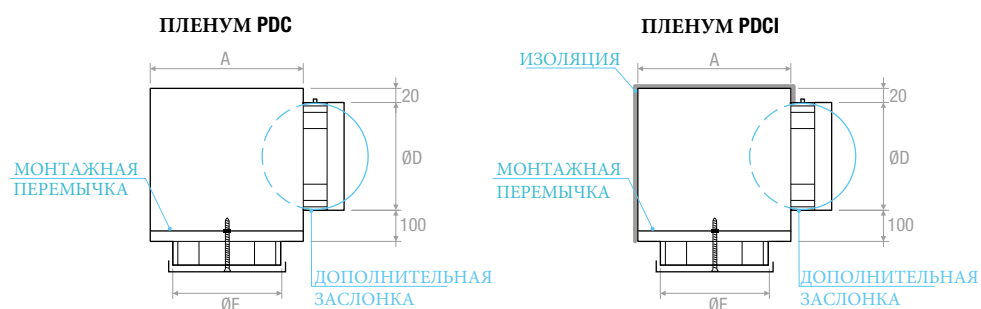

## ПЛЕНУМ BQE3R

	Пленум из оцинкованной стали			PDC	PDCI	ЗАСЛОНКА	ВЫРАВНИВ. СЕТКА	МОНТАЖНАЯ ПЕРЕМЫЧКА
	АхА	Ø D	Ø E					
мм	мм	мм	мм	€	€	€	€	€
298	400	123	290					
398	500	148	390					
498	600	198	490					
598	700	248	590					
623	700	298	615					
798	900	348	790					
823	900	348	815					

## ЧЕРТЕЖИ

ДИАГРАММА БЫСТРОГО ПОДБОРА

ТАБЛИЦА ПОДБОРА

Модель	A <sub>x</sub> [м <sup>2</sup> ]	Q [м <sup>3</sup> /ч]		L <sub>WA</sub> [dB(A)]		X <sub>(0,20)</sub> [м]		Dp <sub>t</sub> [Pa]	
		мин	макс	мин	макс	мин	макс	мин	макс
<b>BQE3QR 300x8</b>	0,0095	150	300	32	54	1,8	3,5	10	50
<b>BQE3QR 400x16</b>	0,0189	270	520	30	48	2,2	4,3	10	50
<b>BQE3QR 500x16</b>	0,0189	270	520	30	48	2,2	4,3	10	50
<b>BQE3QR 600x16</b>	0,0189	270	520	30	48	2,2	4,3	10	50
<b>BQE3QR 625x16</b>	0,0189	270	520	30	48	2,2	4,3	10	50
<b>BQE3QR 500x24</b>	0,0284	370	720	28	45	2,5	4,9	10	50
<b>BQE3QR 600x24</b>	0,0449	530	1040	26	42	2,9	5,6	10	50
<b>BQE3QR 625x24</b>	0,0449	530	1040	26	42	2,9	5,6	10	50
<b>BQE3QR 600x48</b>	0,0568	640	1260	26	41	3,1	6,1	10	50
<b>BQE3QR 625x54</b>	0,0639	710	1380	25	40	3,2	6,3	10	50
<b>BQE3QR 800x72</b>	0,1017	1030	2010	24	37	3,7	7,2	10	50
<b>BQE3QR 825x72</b>	0,1017	1030	2010	24	37	3,7	7,2	10	50