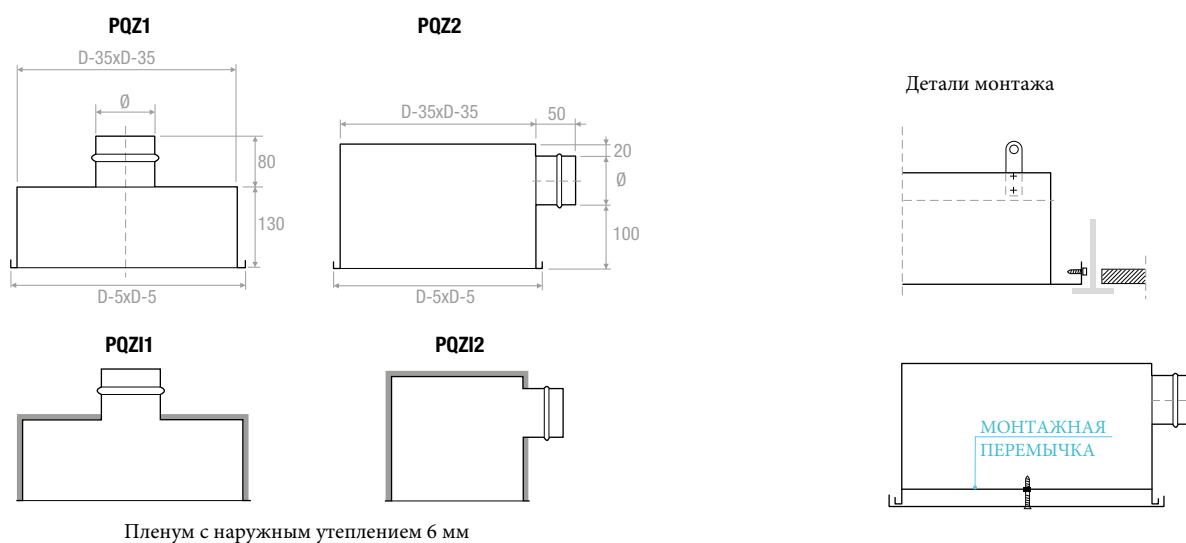

ЦЕНЫ (ПО ЗАПРОСУ)

ПЛЕНУМ BQE3Q

АхВ	Фланец	PQZ1	PQZ11	PQZ2	PQZ12	ЗАСЛОНКА	ВЫРАВНИВ. СЕТКА	МОНТАЖНАЯ ПЕРЕМЫЧКА
мм	Ø мм	€	€	€	€	€	€	€
300	123							
400	148							
500	198							
600	248							
625	298							
800	348							
825	348							

ЧЕРТЕЖИ